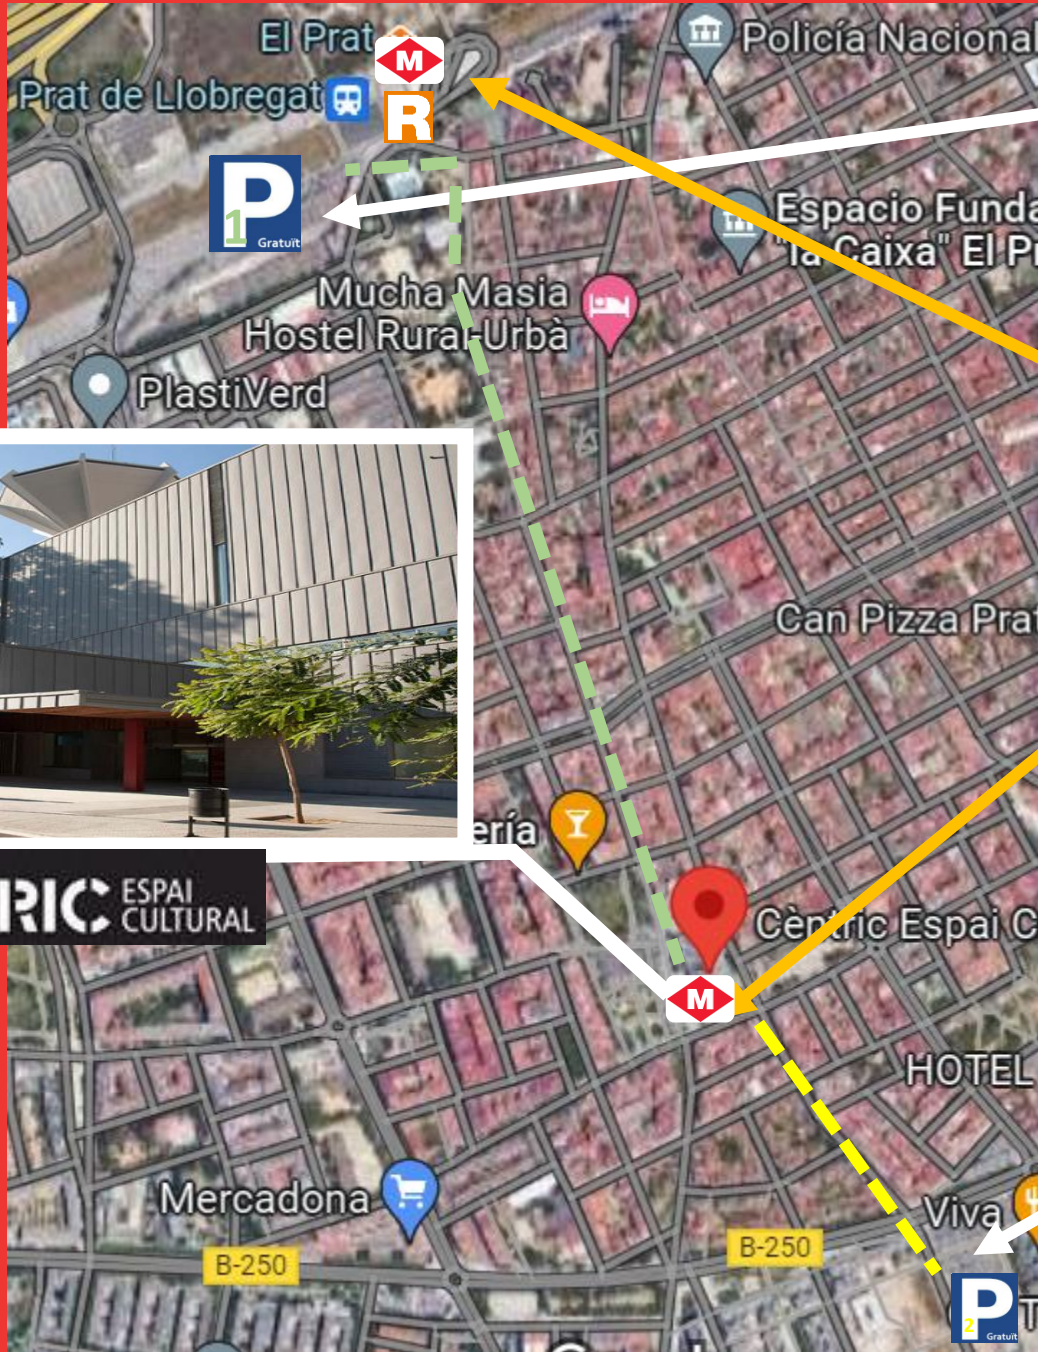

9è

***CÈNTRIC** ESPAI CULTURAL

Pàrquing estació del Prat
Ronda de Ponent,
15 minuts caminant fins
al Cèntric

L9 Sud sortida El Prat Educació

1 parada

L9 Sud sortida Cèntric

Rodalies
de Catalunya

Carrer Jaume Codina
5 minuts caminant fins
al Cèntric